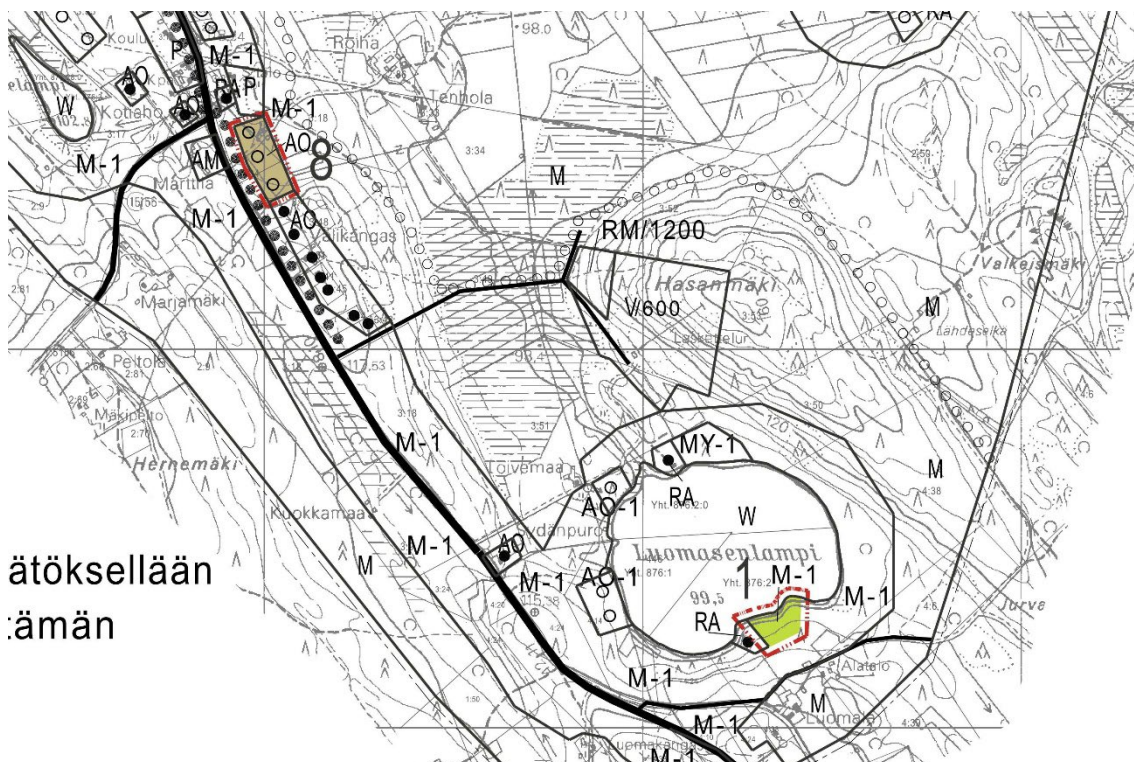

9.12.2024

178-410-4-38 Luomala sekä 178-410-3-18 Marttila ja 178-410-3-55 Välikangas

MITTAKAAVA 1 : 20 000

Ote voimassa olevasta kaavasta

ätöksellään
ämän

Muutos kaavaan

ätöksellään
ämän