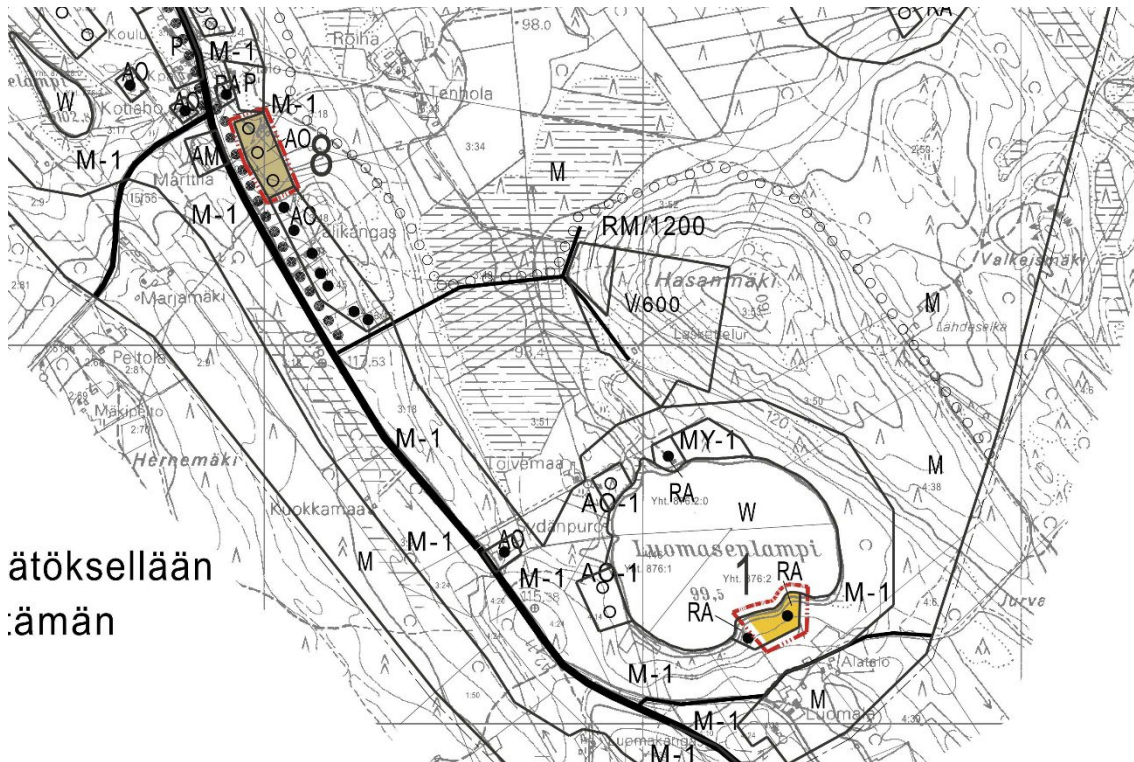

9.12.2024

178-410-4-38 Luomala sekä 178-410-3-18 Marttila ja 178-410-3-55 Välikangas

MITTAKAAVA 1 : 20 000

Ote voimassa olevasta kaavasta

ätöksellään
ämän

Muutos kaavaan

ätöksellään
ämän